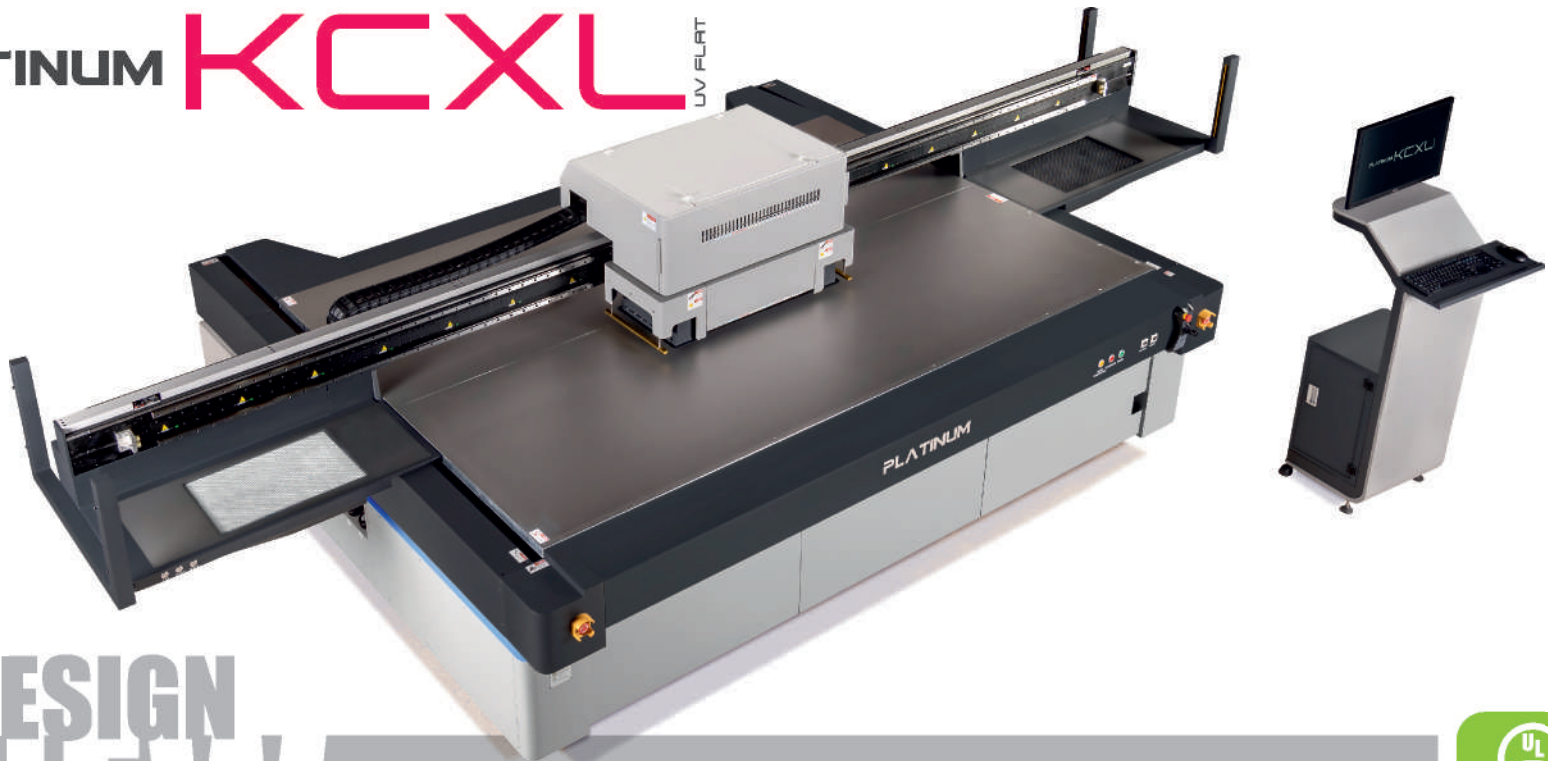

DESIGN  
NEW  
VISION

PLATINUM SERIES

**Liyu International Factory**  
No.33,TianZhi Road,High and New tech.Development  
Area Hefei Anhui China 230088  
[www.liyuprinter.com](http://www.liyuprinter.com)

# PLATINUM KCXL<sup>UV FLAT</sup>

DESIGN  
NEW  
VISION

PLATINUM SERIES

RICOH

KONICA MINOLTA

## Teknik Detaylar

Baskı Kafaları	Konica Minolta 1024i - Ricoh Gen6
Baskı Kafa Sayısı	16 (Maks.)
Damla Hacmi	Konica 13 Pl. / Gen6 5 Pl.
Renk Skalası	CMYK + White + Lc + Lm + Varnish
Boya Tipi	UV - LED
Kurutma Tipi	LED Kurutma
Tabla Ölçüleri	2500 mm x 1250 mm / 3050 mm x 2050 mm
Kafa Yüksekliği	100 mm
Baskı Çözünürlüğü	Konica 2880 dpi / Gen5-6 2400 dpi
Baskı Hızı (Maksimum)	180 m <sup>2</sup> /s
Rip Yazılımı	PhotoPrint / Caldera (Opsiyonel)
Güç Gereksinimi	230v (+/-) 10% 40A / 50HZ
Makine Ölçüsü 2512	2200 mm x 5220 mm x 1530 mm
Makine Ölçüsü 3020	3000 mm x 5800 mm x 1530 mm
Makine Ağırlığı	1370 - 2500 kg.